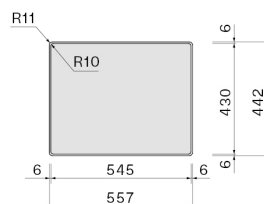

Cut-out size / Topmount