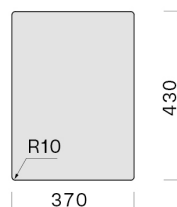

Cut-out size / Topmount